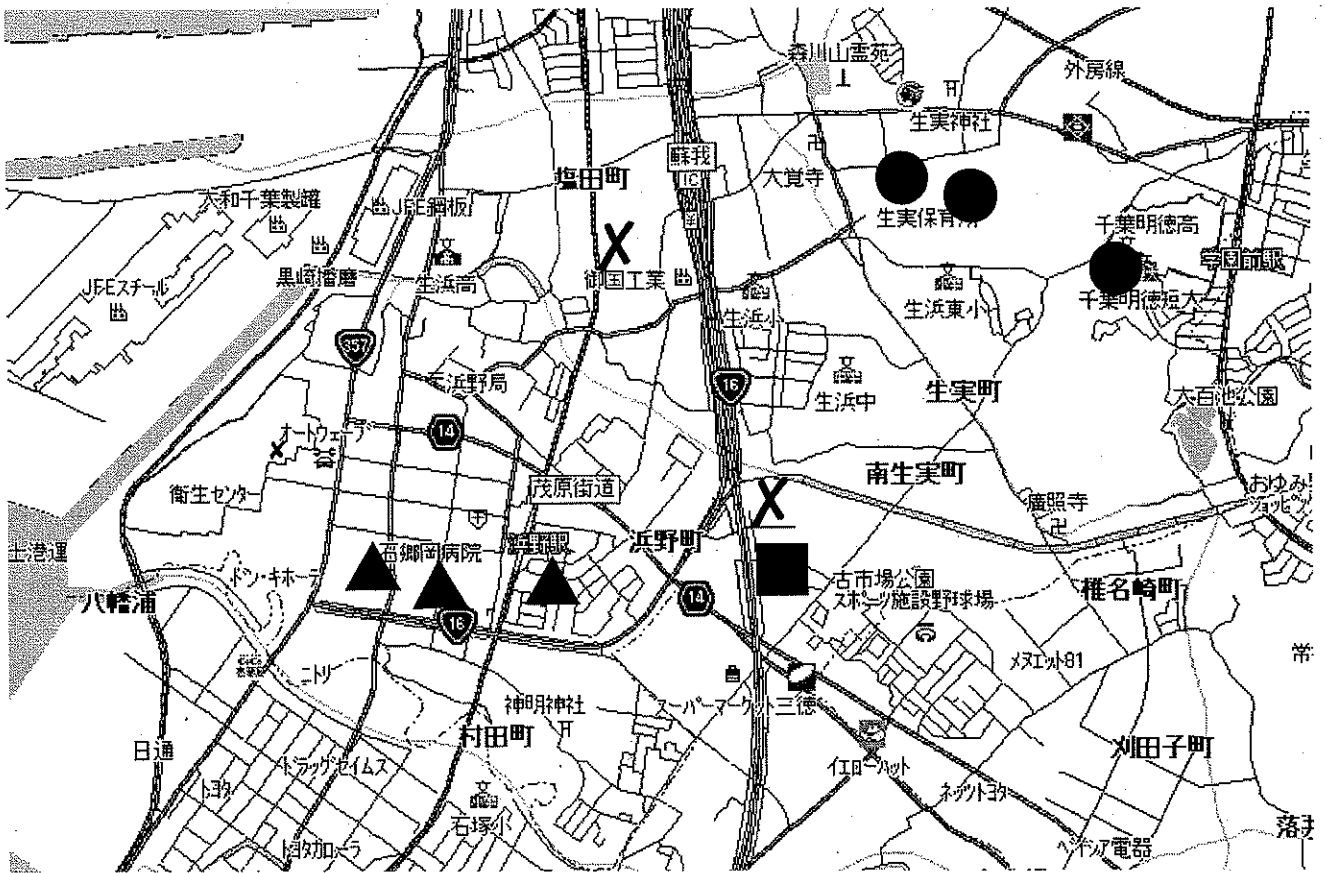

管内犯罪発生状況

警察官の街頭活動にご協力をお願いします。

我々警察官は、皆さんが安全で安心な社会生活ができるよう昼夜を問わずパトロールなどの街頭活動を行っています。

特に街頭活動中に、不審者や不審な車両などに対し行うお声かけ、いわゆる「職務質問」は、犯罪を先制的に押さえ込む効果の非常に高い警察活動です。

我々警察官は、犯罪を未然に防止し、市民の皆さんが犯罪の被害に遭わないよう懸命に街頭活動などを行っています。どうか職務質問の趣旨をご理解いただき、今後とも警察活動にご協力をお願いいたします。

■	X	●	▲
.....	.....	.....	.....
自動車盗	車よねらい	器物損壊	自転車盗
1件	2件	3件	3件

令和三年十一月一日から十一月三十日までの犯罪発生状況